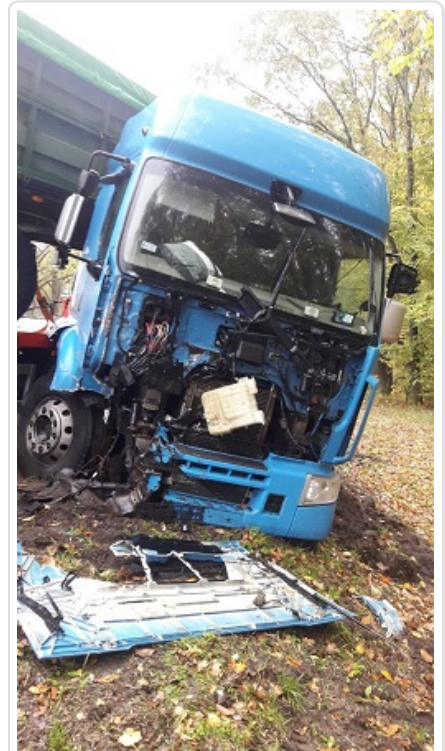

KOMENDA POWIATOWA POLICJI W DRAWSKU POMORSKIM

<http://drawsko.policja.gov.pl/zdr/aktualnosci/aktualnosci/21383,Ostroznie-kierowco-jesien-na-drodze.html>
2019-06-25, 07:39

OSTROŻNIE KIEROWCO - JESIEŃ NA DRODZE

Jesień to niebezpieczny czas dla wszystkich użytkowników drogi, a zwłaszcza dla kierowców. Policyjne statystyki zgodnie wykazują, że to właśnie w tym okresie dochodzi do największej ilości zdarzeń drogowych. Kierowcy bardzo często zapominają o tym, że zmiana aury zmusza do zmiany sposobu i techniki jazdy. Deszcz, mgła, śliska nawierzchnia sprawiają, że powinniśmy ograniczyć prędkość tak, aby móc spokojnie kontrolować sytuację na drodze.

W dniu wczorajszym około godziny 13:10 na krajowej 10 - tce doszło do zdarzenia drogowego, którego przyczyną mogło być nie dostosowanie prędkości do warunków panujących na drodze. Kierujący samochodem osobowym marki Renault 65 - letni mężczyzna po wyjściu z łuku drogi wpadł w poślizg i uderzył w jadący z naprzeciwka samochód ciężarowy z naczepą. W wyniku zdarzenia osobówka wypadła z jezdni i przewracając się na bok zatrzymała się na poboczu. Uczestników przebadano na zawartość alkoholu - trzeźwi, a kierującego Renault przewieziono do szpitala. Ruch odbywał się wahadłowo do późnych godzin nocnych.

st. sierż. Karolina Żych