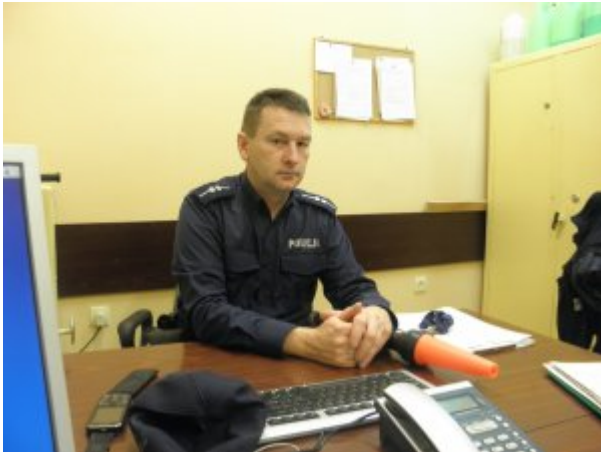

KOMENDA POWIATOWA POLICJI W DRAWSKU POMORSKIM

<http://drawsko.policja.gov.pl/zdr/o-policji/jednostki-podlegle/2695,Dzielnicowi-PP-Wierzchowo.html>
2018-11-16, 03:54

DZIELNICOWI PP WIERZCHOWO

asp. Przemysław Gadomski tel. 94 36 36 876 tel. kom. 571 323 747
dzielnicowy.wierzchowo2@policja.gov.pl

miejscowosci podległe rejonowi I:

- Świerczyna- Będolino- Sośnica- Wielboki- Nowe Laski- Garbowo- Otrzep- Knowie- Króle-
Danowice- Dębnowice- Żabin- Żeńsko- Żabinek- Radomyśl- Osiek Drawski- Bonin

mł.asp. Jerzy Kamiński tel. 94 36 36 876 tel. kom. 571 323 746
dzielnicowy.wierzchowo1@policja.gov.pl