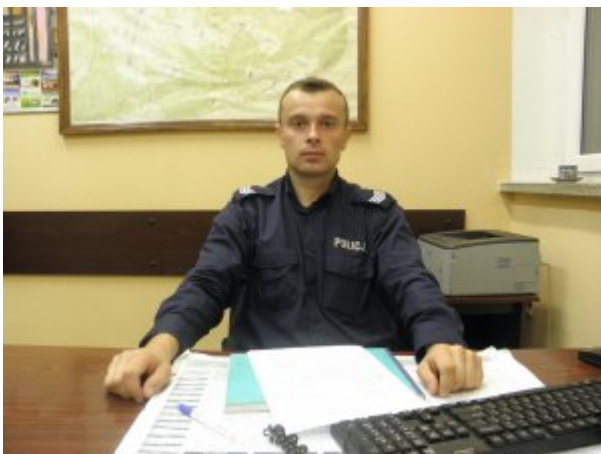

KOMENDA POWIATOWA POLICJI W DRAWSKU POMORSKIM

<http://drawsko.policja.gov.pl/zdr/o-policji/jednostki-podlegle/2695,Dzielnicowi-PP-Wierzchowo.html>
2018-11-16, 03:54

DZIELNICOWI PP WIERZCHOWO

asp. Przemysław Gadomski tel. 94 36 36 876 tel. kom. 571 323 747
dzielnicowy.wierzchowo2@policja.gov.pl

miejscowosci podległe rejonowi I:

- Świerczyna- Będolino- Sośnica- Wielboki- Nowe Laski- Garbowo- Otrzep- Knowie- Króle-
Danowice- Dębnowice- Żabin- Żeńsko- Żabinek- Radomyśl- Osiek Drawski- Bonin

mł.asp. Jerzy Kamiński tel. 94 36 36 876 tel. kom. 571 323 746
dzielnicowy.wierzchowo1@policja.gov.pl